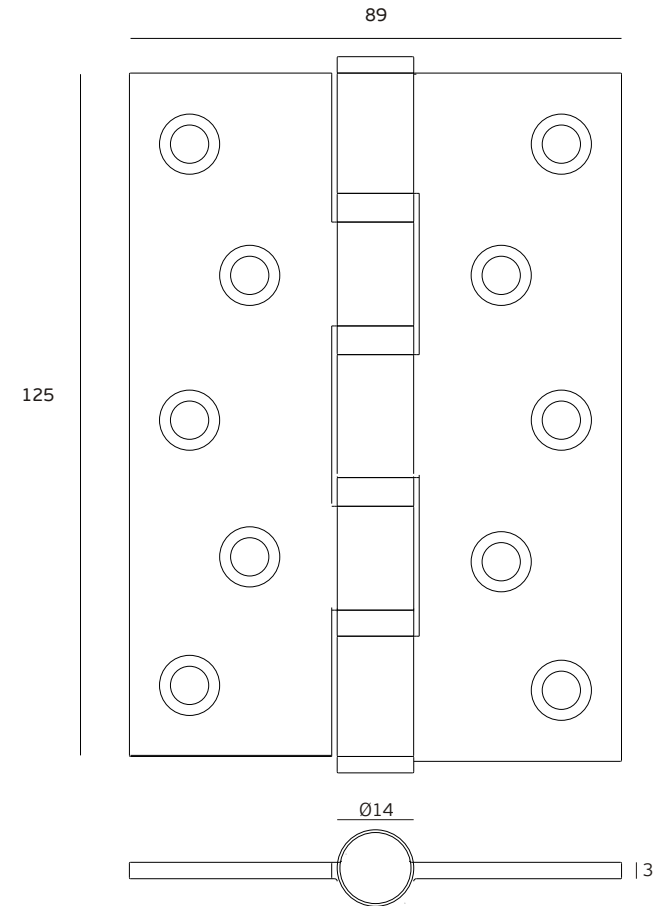

2,2 Kg.

23 Kg.

Volume / Volume / Volumen /

138 x 84 x 58 mm

300 x 300 x 100 mm

Embalagem / Package / Embalage

Plástico / Plastic

Caixa / Box / Caja

Caixa / Box / Caja

ECO
series

x4

EN 1935:2002/AC:2003

4 7 6 0 1 2 0 1 3

PÁGINA
PAGE **1/2**

Documento confidencial / Confidential document / Documento confidencial

Descrição / Description / Descripción	Dobradiça de eixo amovível, com 4 rolamentos de esferas - Eco series / Hinge with 4 ball bearings - Eco series/ Bisagra con 4 rodamientos - Eco series
Versão / Version / Versión.	2.0
Data / Date / Data	17.11.2014